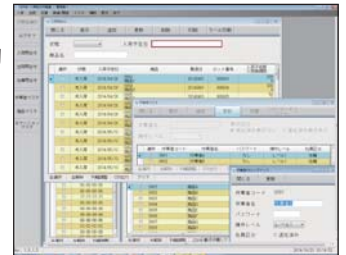

すべてお任せ下さい！
もうパッケージに運用を
あわせる必要はありません。
難しい操作を覚える必要も
ありません。

カスタマイズで運用にあったシステム

簡単インターフェイスで誰でもパソコン簡単操作！

ハンディターミナルで現場運用をサポート！

必要な機能のみを提供することで低コストを実現！

その後の機能バージョンアップも可能！

在庫管理に必要な機能はもちろん、その他の拡張も可能

入荷、入庫、出荷、出庫等の基本的な在庫管理に加え、帳票、棚卸、補充、上位下位通信、ハンディターミナル、ラベルプリンタも組み合わせができます。

お客様のニーズに合わせたカスタマイズ

管理項目、表示項目、検索キー、管理マスタ、QRコード等、カスタマイズが可能です。
お客様の必要な項目で価値あるシステムを！

初心者の方でも使える簡単インターフェイス

複数の画面で必要な情報も一目瞭然。カレンダーなど直感的な動作でシステム運用。入力する煩わしさもありません。検索キーも別画面からのドラッグ&ドロップで入力可能。

各社ハンディターミナル、ラベルプリンターに対応